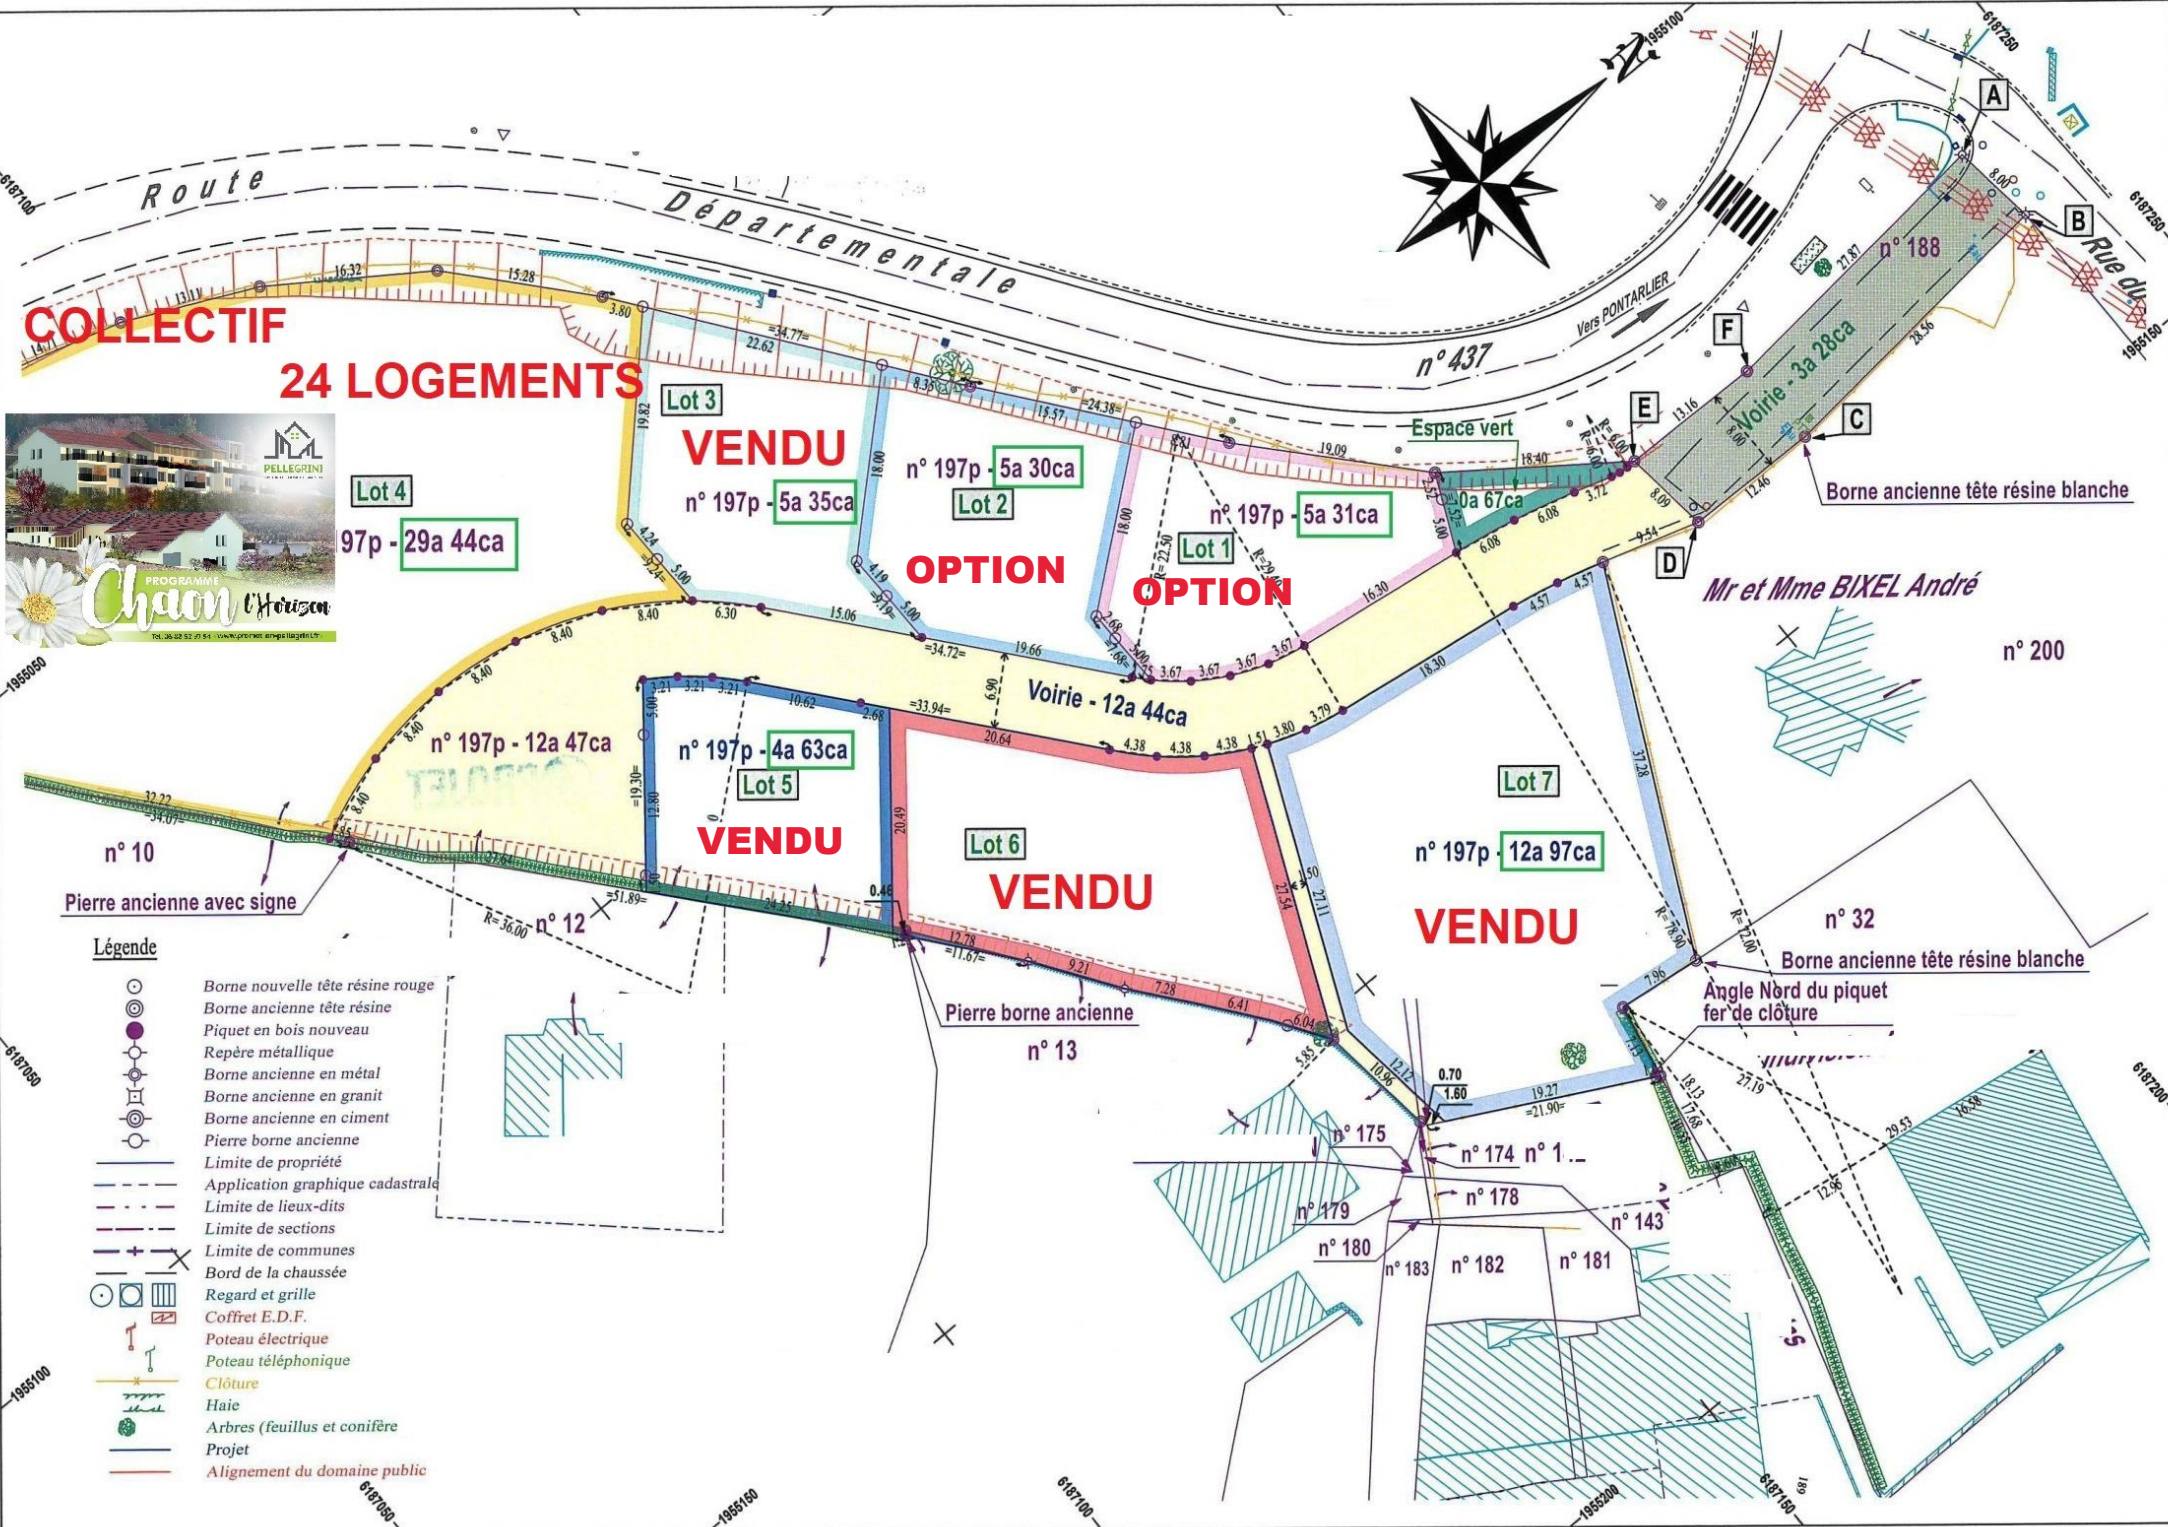

COLLECTIF 24 LOGEMENTS

PELLEGRINI
PROGRAMME
Chaon l'Horizon
Tel. 06 82 82 01 51 - www.pellegrini-ingenierie.fr

Légende

- Borne nouvelle tête résine rouge
- Borne ancienne tête résine
- Piquet en bois nouveau
- Repère métallique
- Borne ancienne en métal
- Borne ancienne en granit
- Borne ancienne en ciment
- Pierre borne ancienne
- Limite de propriété
- Application graphique cadastrale
- Limite de lieux-dits
- Limite de sections
- Limite de communes
- Bord de la chaussée
- Regard et grille
- Coffret E.D.F.
- Poteau électrique
- Poteau téléphonique
- Clôture
- Haie
- Arbres (feuillus et conifère)
- Projet
- Alignement du domaine public