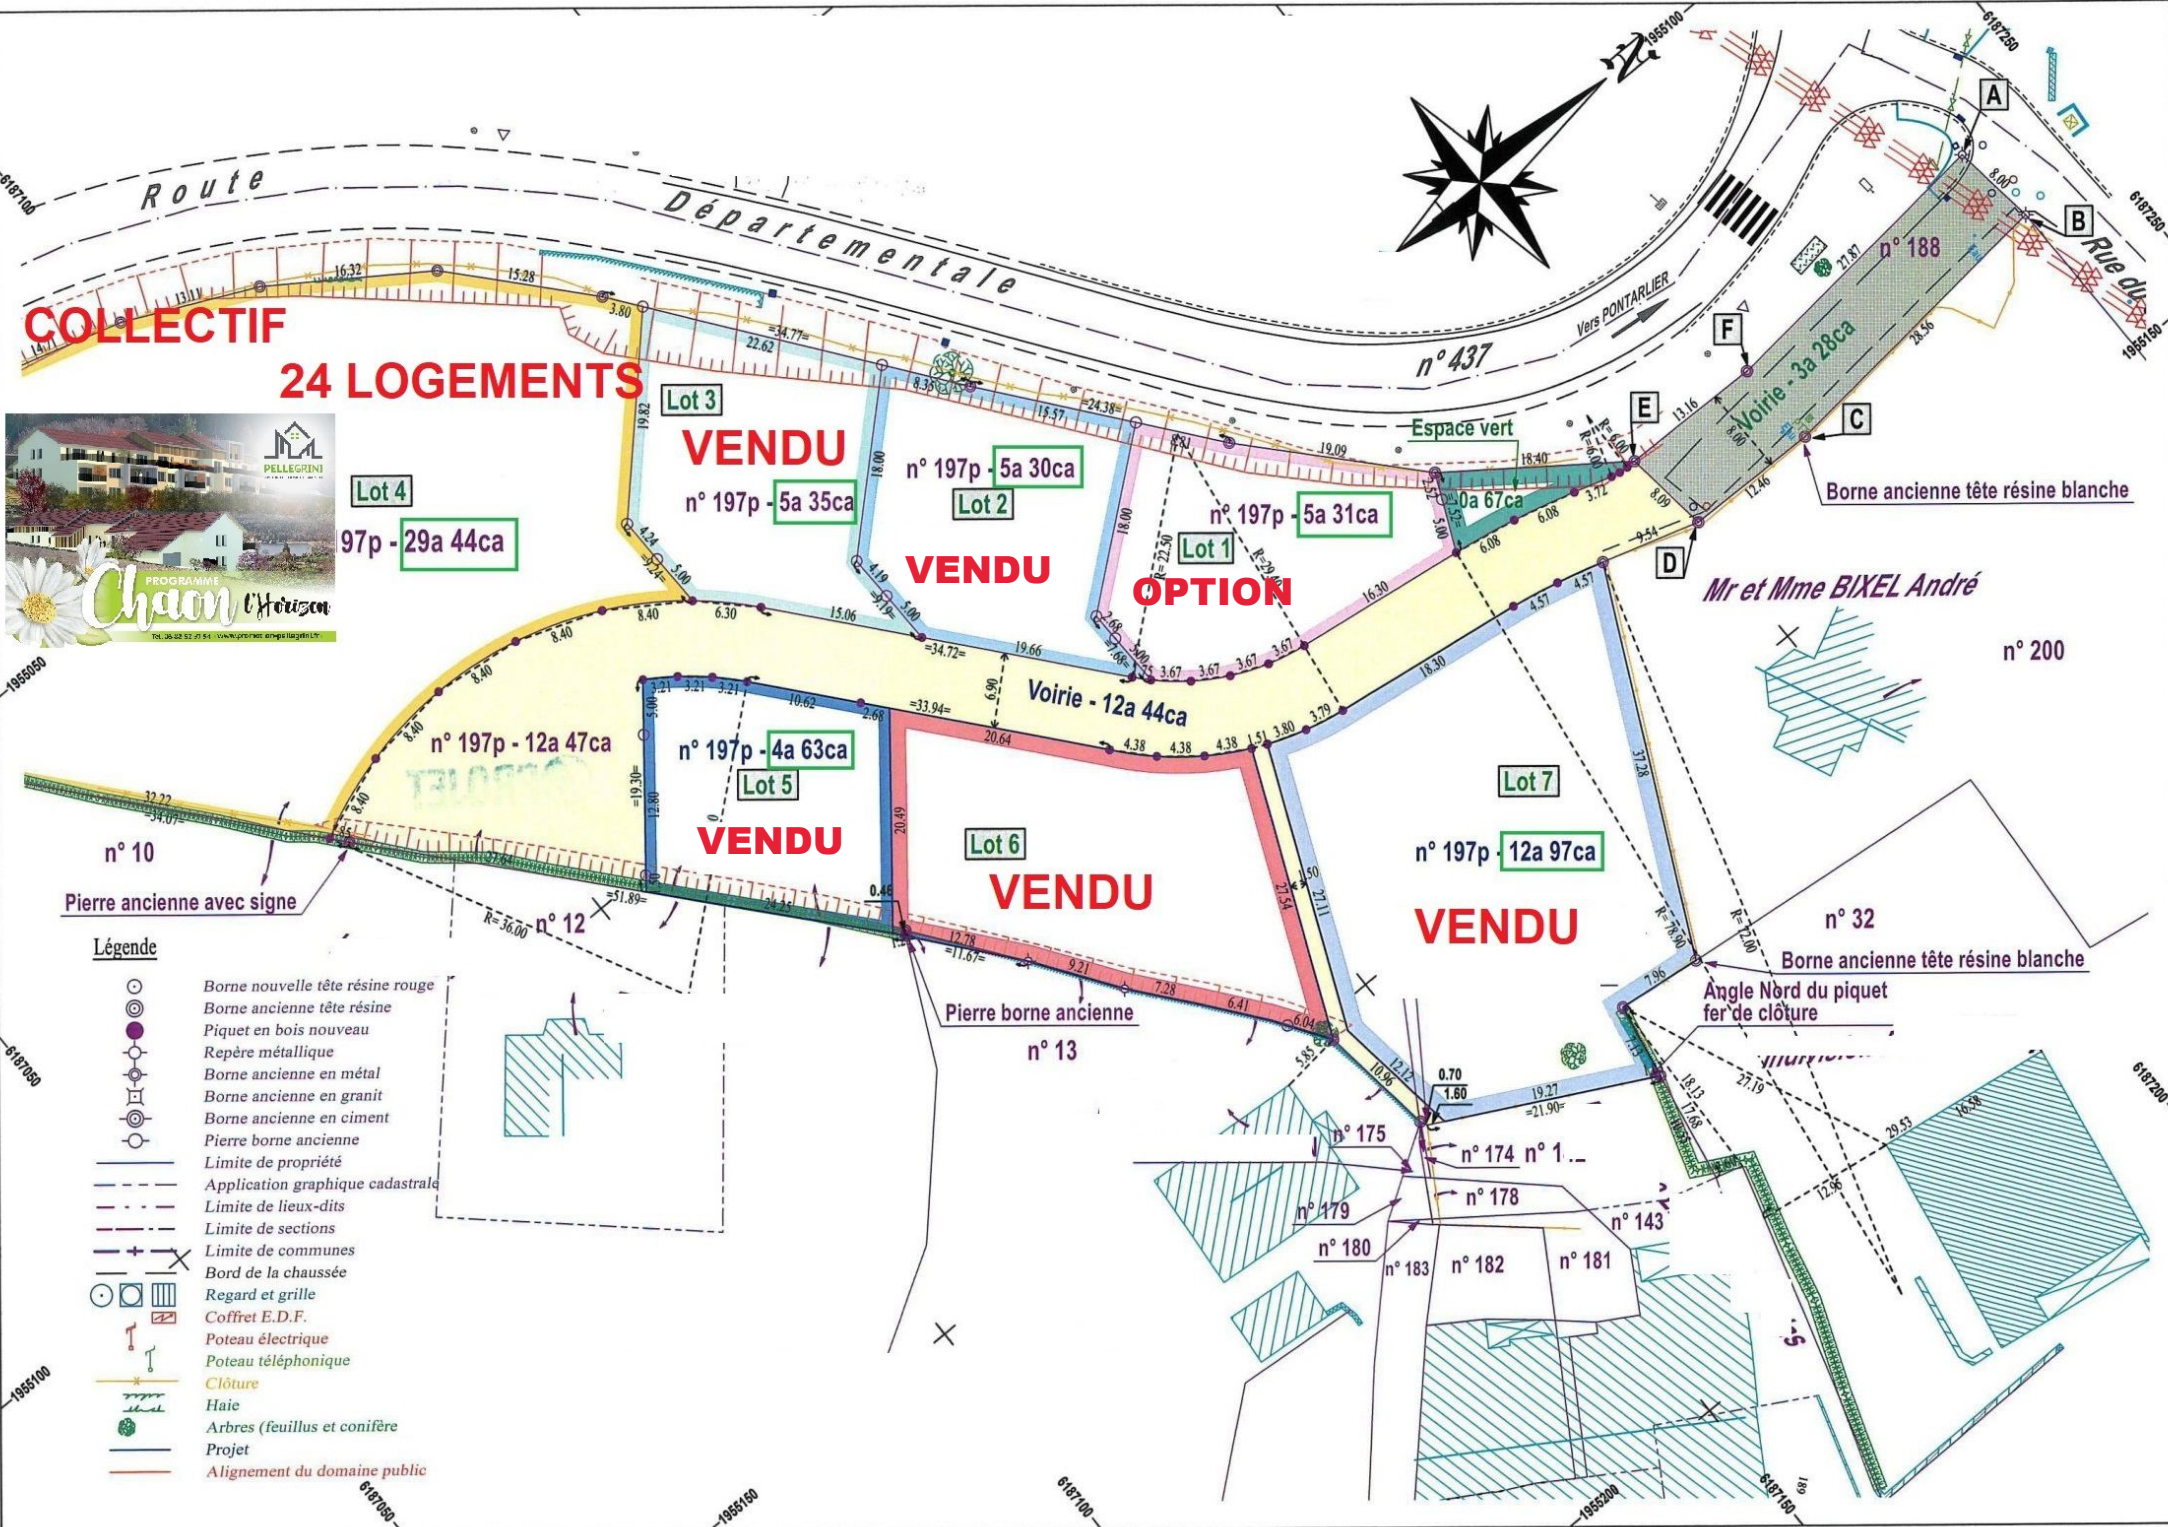

COLLECTIF 24 LOGEMENTS

PELLEGRINI
PROGRAMME
Chaon l'Horizon
Tel. 06 82 52 01 51 - www.pellegrini-ingenierie.fr

Légende

- Borne nouvelle tête résine rouge
- Borne ancienne tête résine
- Piquet en bois nouveau
- Repère métallique
- Borne ancienne en métal
- Borne ancienne en granit
- Borne ancienne en ciment
- Pierre borne ancienne
- Limite de propriété
- Application graphique cadastrale
- Limite de lieux-dits
- Limite de sections
- Limite de communes
- Bord de la chaussée
- Regard et grille
- Coffret E.D.F.
- Poteau électrique
- Poteau téléphonique
- Clôture
- Haie
- Arbres (feuillus et conifère)
- Projet
- Alignement du domaine public